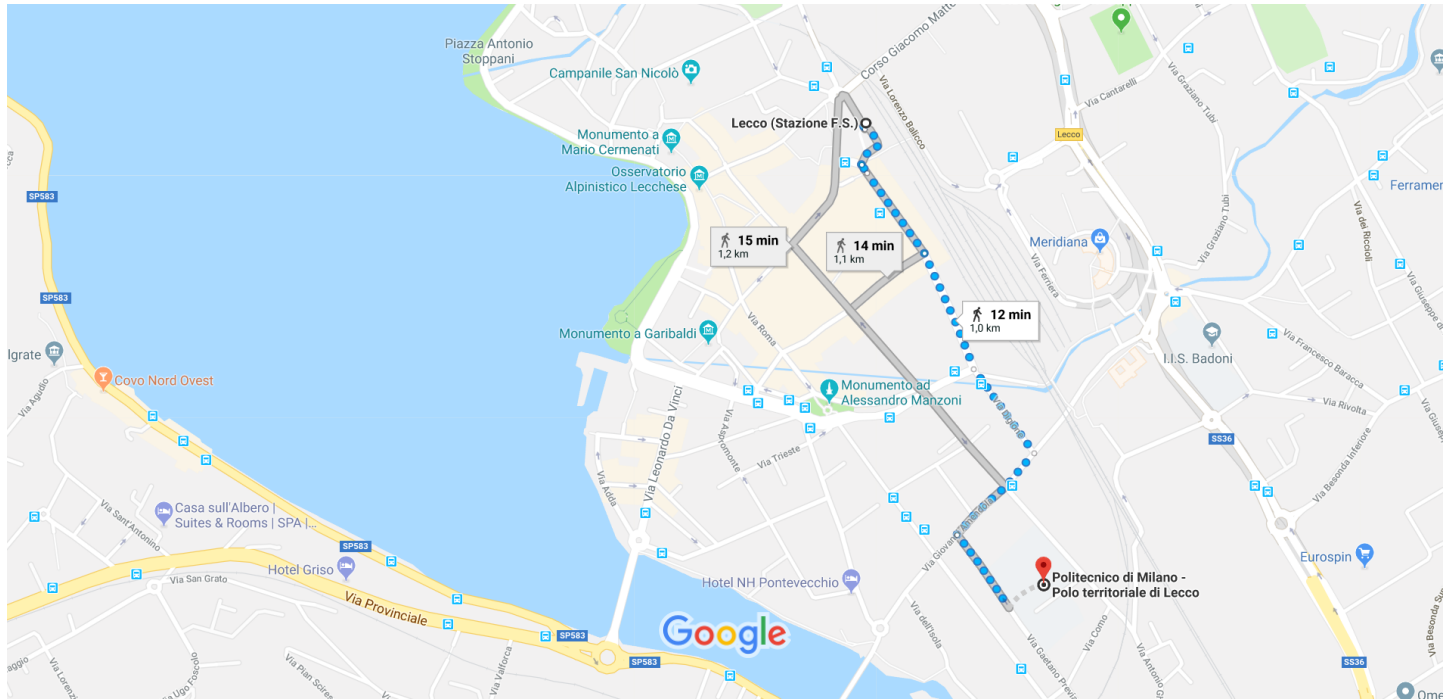

da Lecco (Stazione F.S.), Lecco, LC a Politecnico di Milano - Polo territoriale di Lecco A piedi 1,0 km, 12 min

Dati cartografici ©2018 Google 100 m

tramite Via Marco D'Oggiono

12 min  
1,0 km

tramite Via Antonio Ghislanzoni

14 min  
1,1 km

tramite Via Fratelli Cairoli

15 min  
1,2 km

Tutti i percorsi sono in gran parte pianeggianti